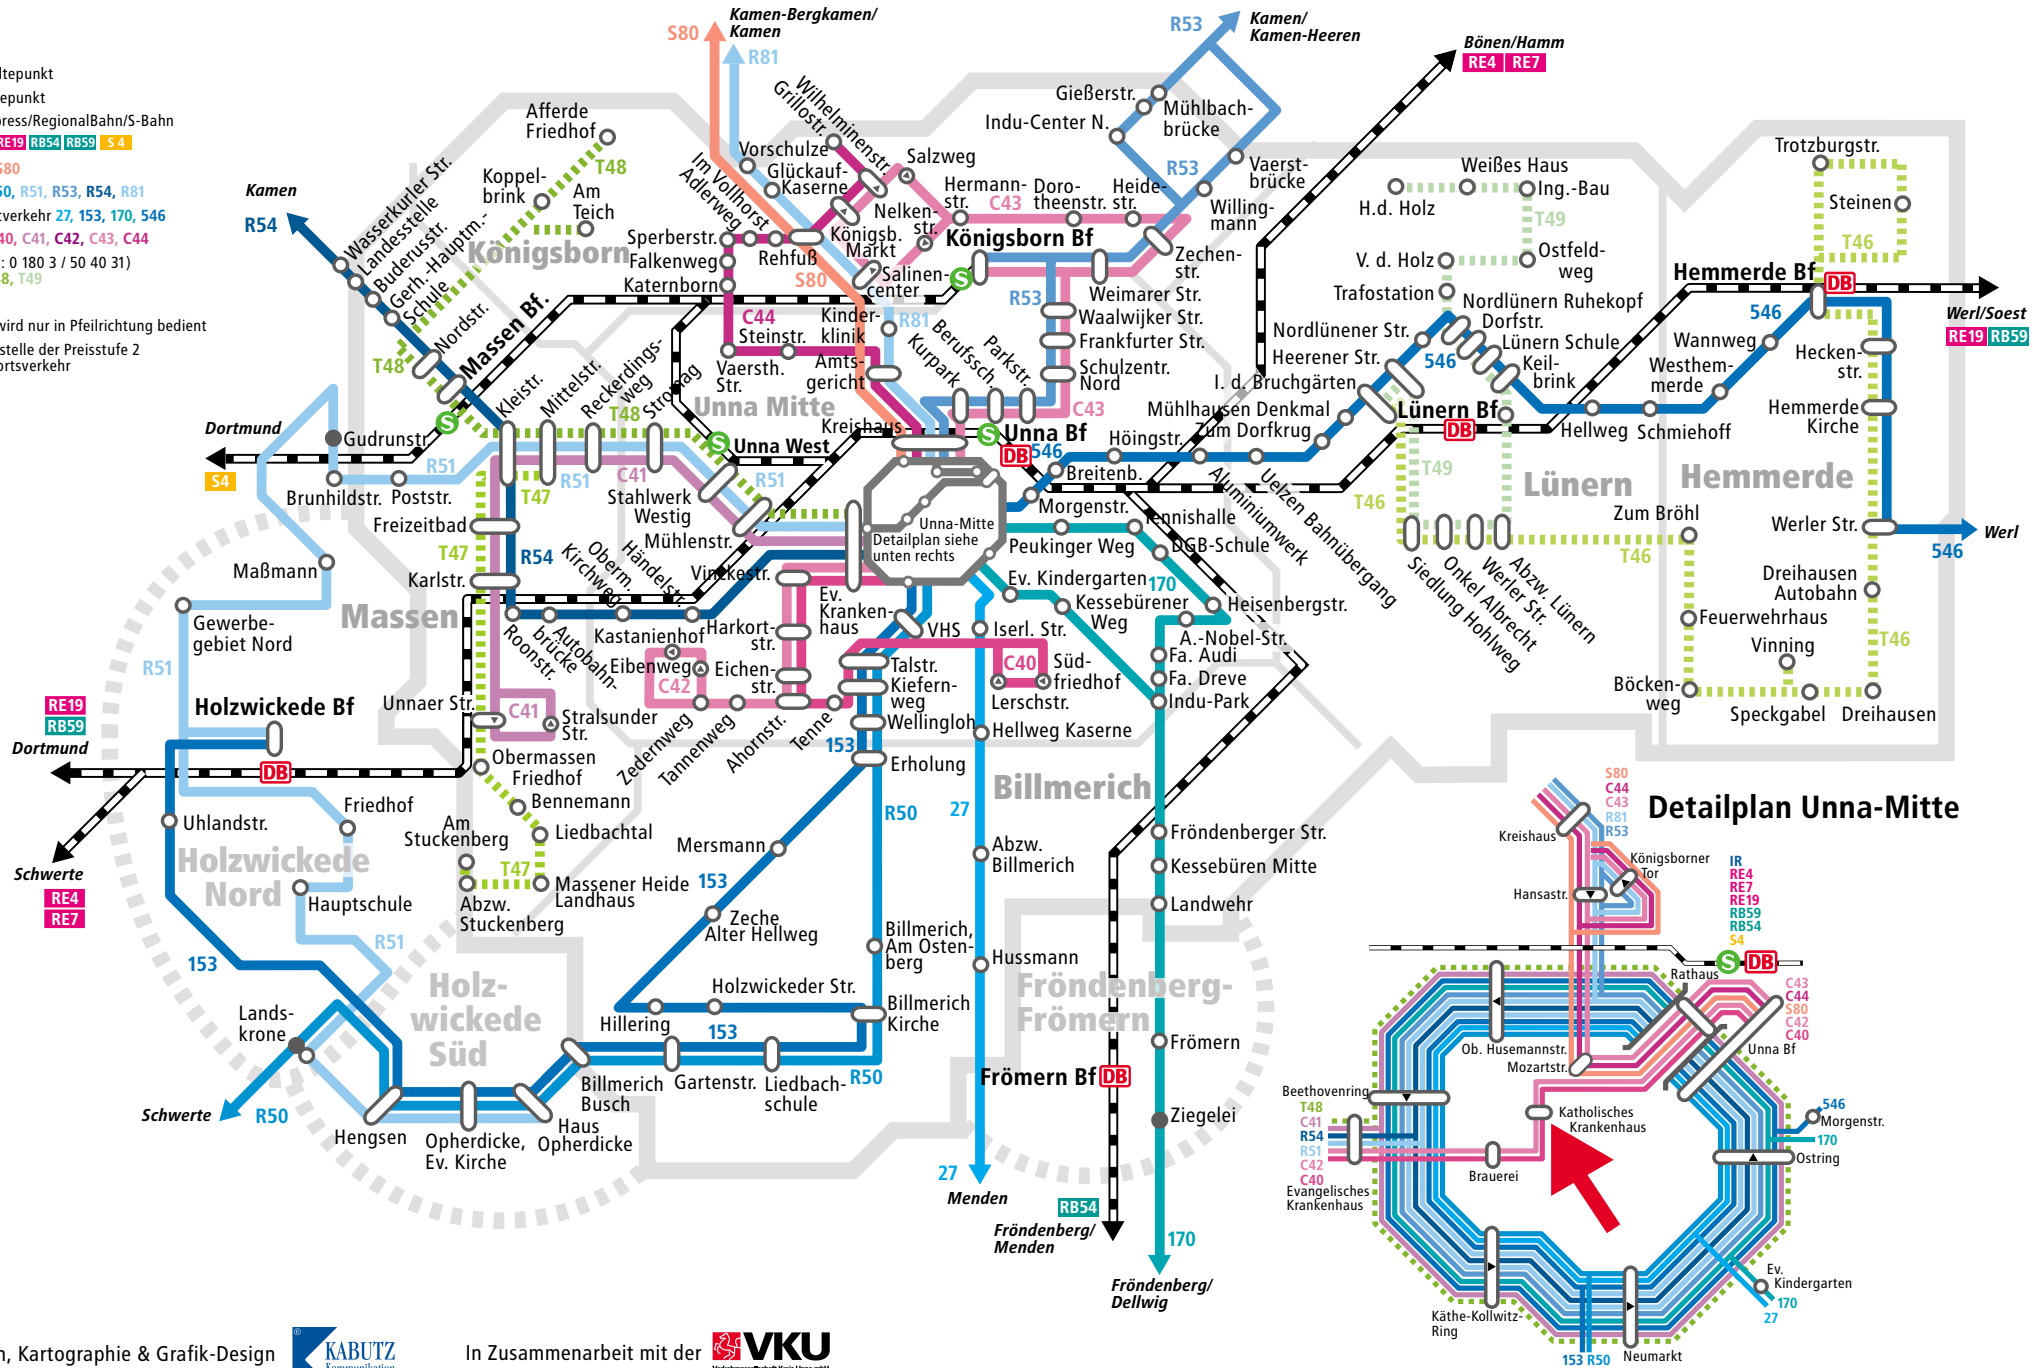

# Bus- und Bahnlinien Unna

## Legende

- DB Bahnhof/Haltestelle
- S S-Bahn-Haltestelle
- RegionalExpress/RegionalBahn/S-Bahn
- RE 4 | RE 7 | RE 19 | RB 54 | RB 59 | S 4
- Schnellbus S80
- RegioBus R50, R51, R53, R54, R81
- Linie im Taktverkehr 27, 153, 170, 546
- Stadlinie C40, C41, C42, C43, C44
- - - TaxiBus (Tel.: 0 180 3 / 50 40 31)  
T46, T47, T48, T49
- Haltestelle
- Haltestelle wird nur in Pfeilrichtung bedient
- Letzte Haltestelle der Preisstufe 2 im Nachbarortsverkehr

Detailplan Unna-Mitte